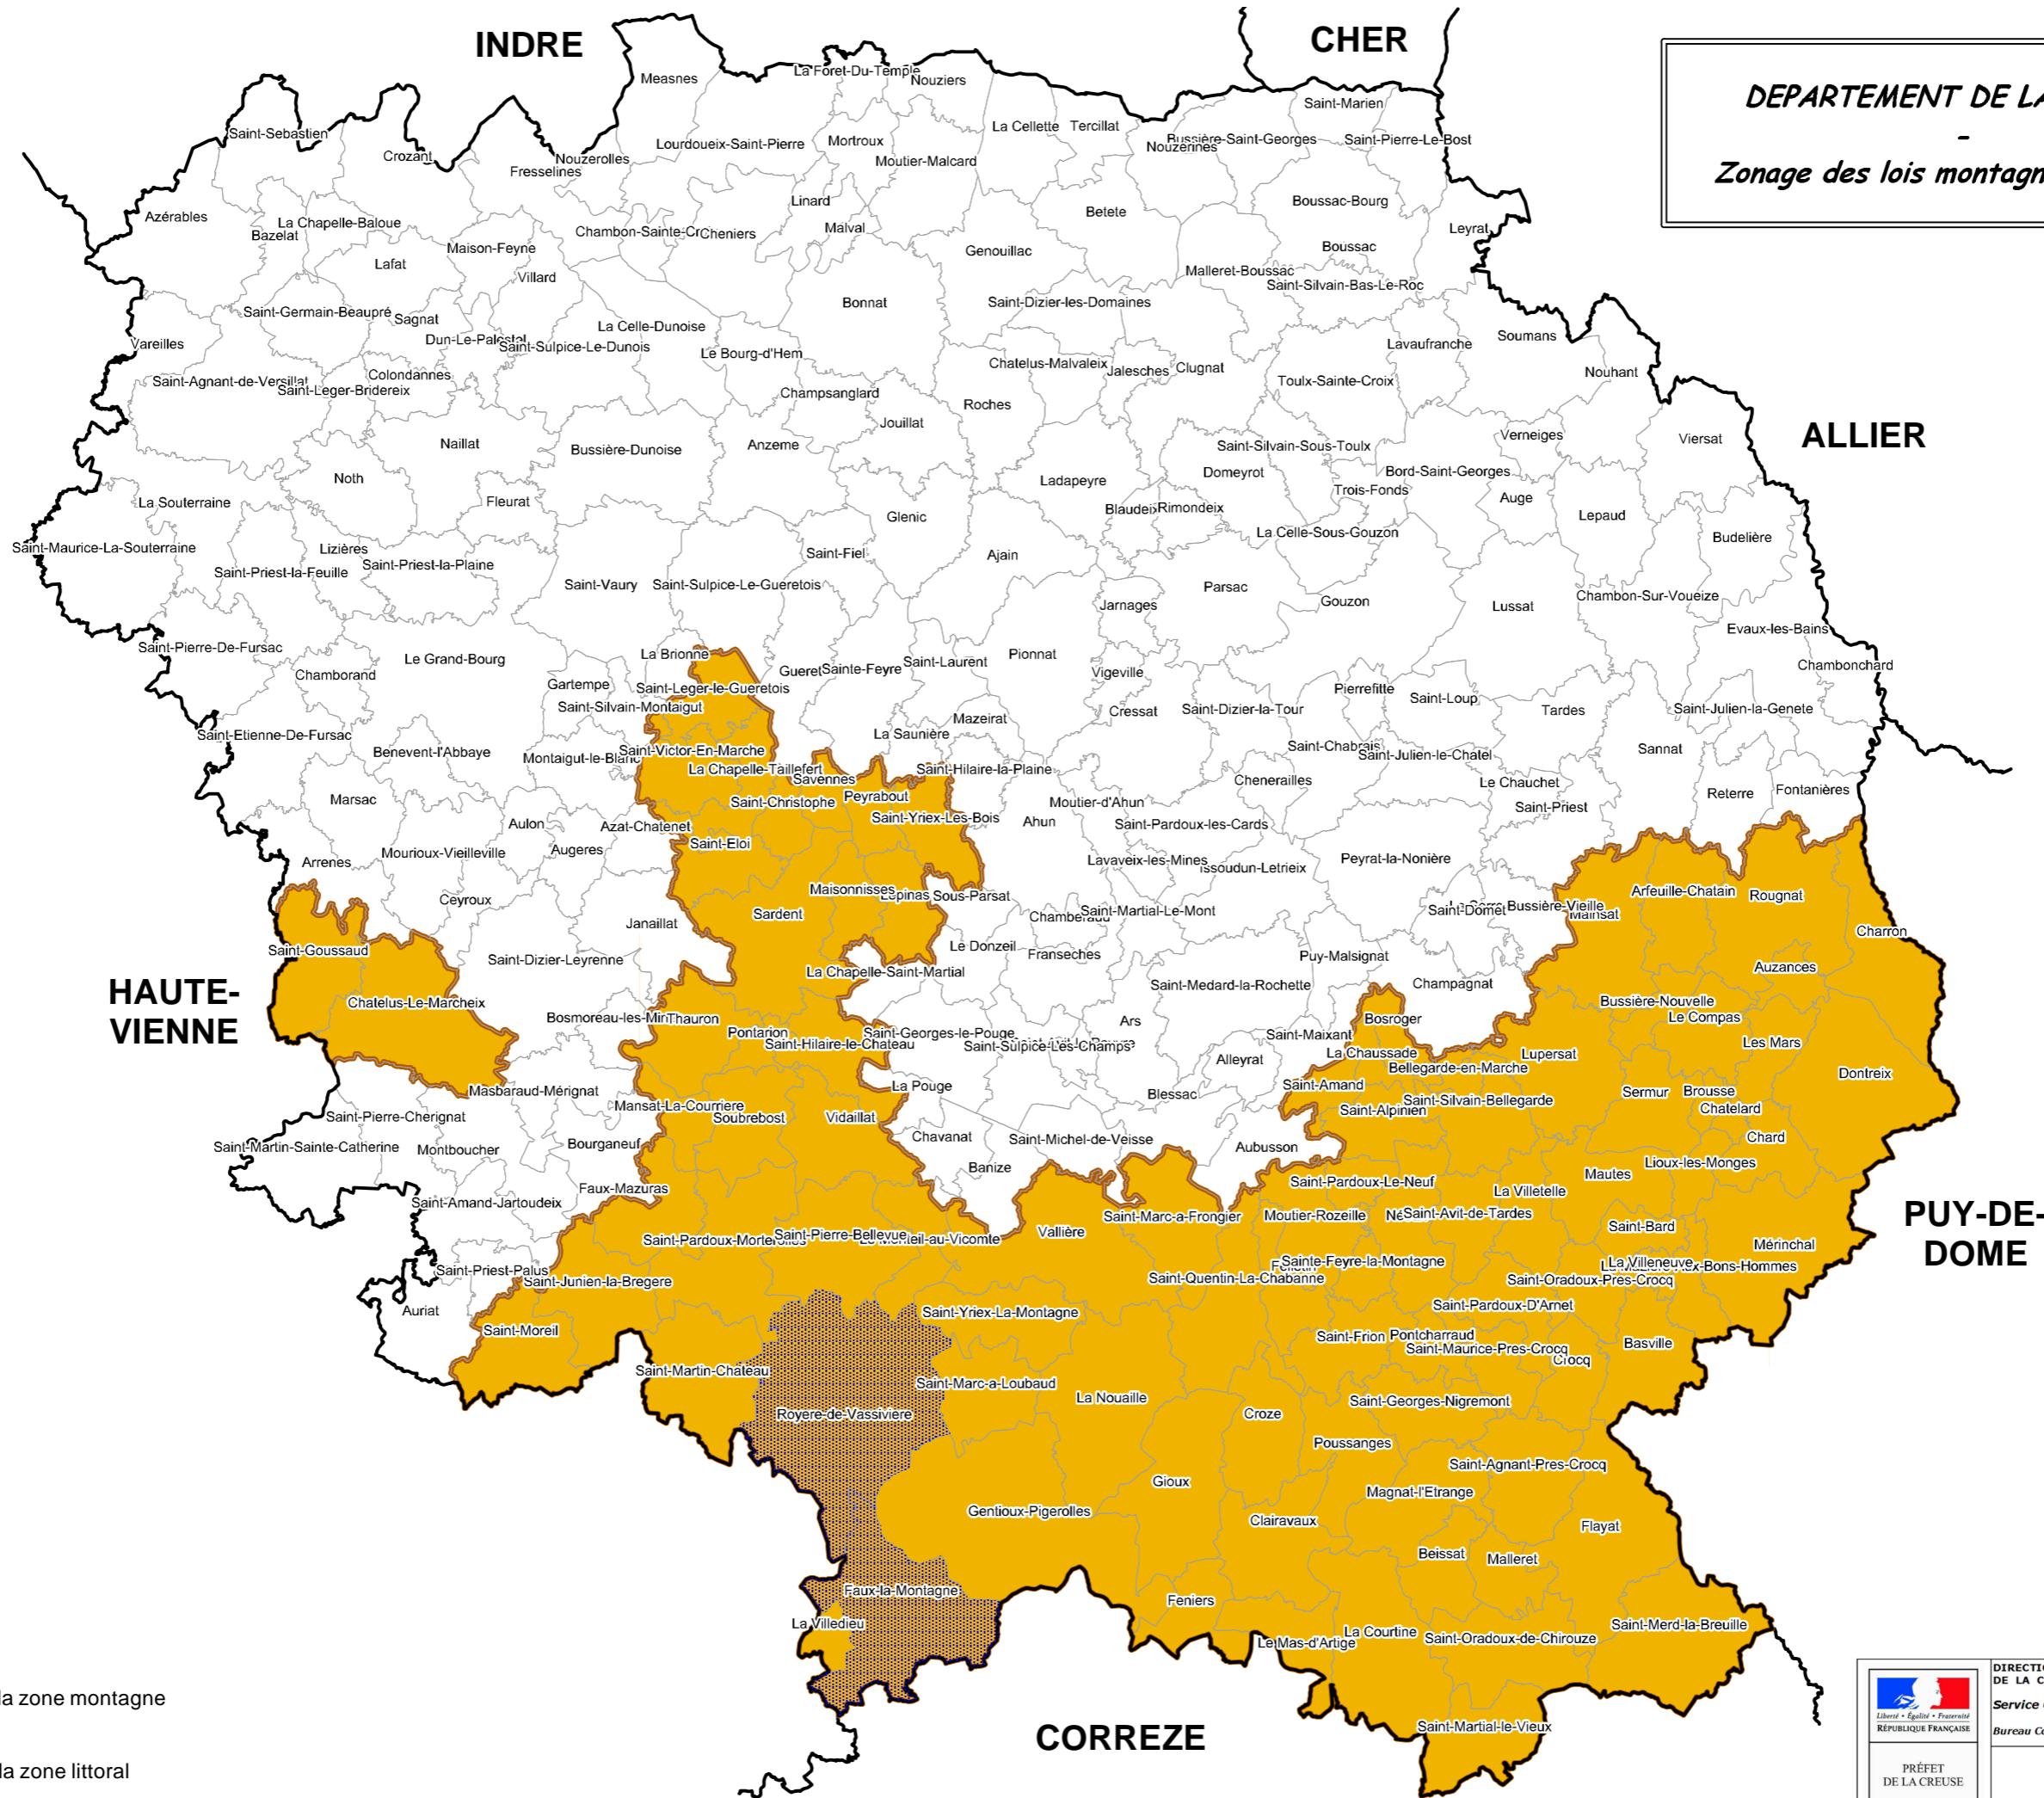

DEPARTEMENT DE LA CREUSE
-
Zonage des lois montagne et littoral

 Limites de la zone montagne
 Limites de la zone littoral

 LIBERTÉ • ÉGALITÉ • FRATERNITÉ RÉPUBLIQUE FRANÇAISE	DIRECTION DÉPARTEMENTALE DES TERRITOIRES DE LA CREUSE Service Connaissance et Appui des Territoires Bureau Connaissance et Stratégie des Territoires
	PRÉFET DE LA CREUSE © IGN - BD CARTO Janvier 2013